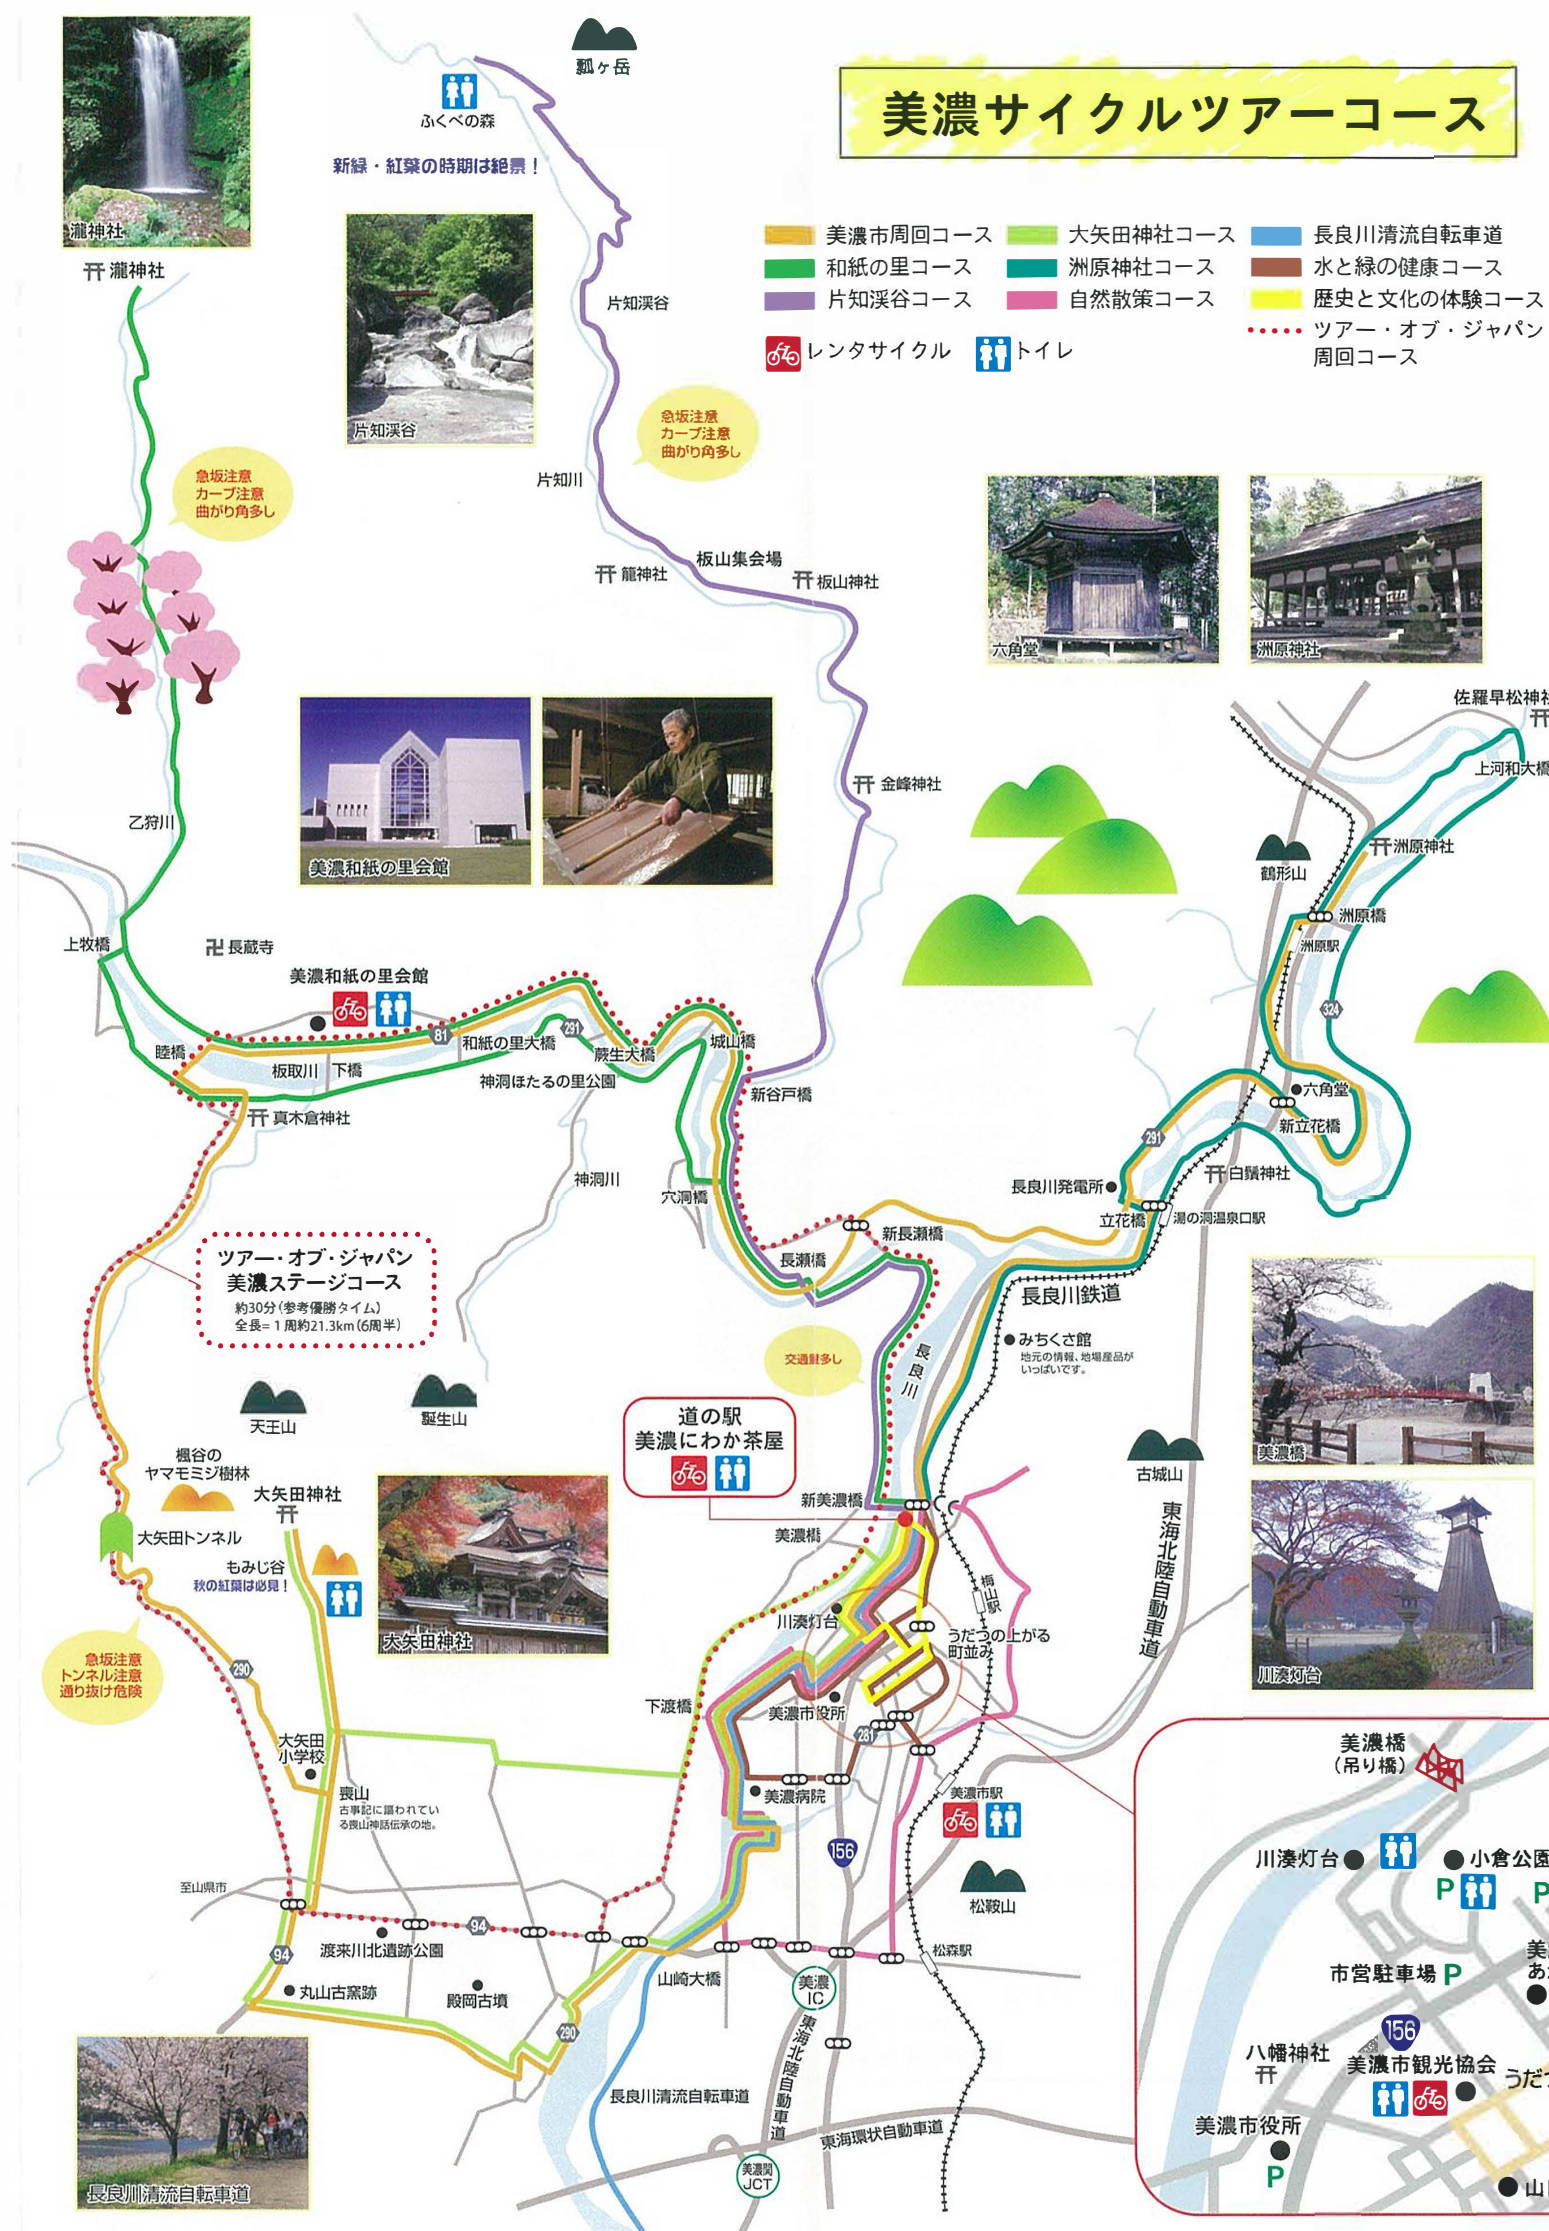

UCI公認国際自転車ロードレース
ツアー・オブ・ジャパン
美濃ステージ

観戦マップ

2018
5/23(水)

開会式 9:00
スタート 9:15

ツアー・オブ・ジャパン美濃ステージ実行委員会
事務局: NPO法人美濃うだつアップクラブ
<http://udatsu-up.jp/>
tel 0575-33-2009 (美濃市体育館)

アクセス

- 東海環状自動車道 …土岐JCTから美濃・関JCT経由 美濃ICまで30分
- 東海北陸自動車道 …一宮JCTから美濃ICまで30分
- 名古屋から …高速特急バス 高速名古屋線 美濃まで1時間40分
- JR岐阜駅から …JR高山本線 美濃太田駅まで25分
- 乗りかえ長良川鉄道美濃市駅まで30分
- …高速バス八幡線 美濃IC下車 (シャトルバス停400m)
- シャトルバス …美濃市運動公園から無料運行 (10分間隔)

美濃サイクルツアーコース

- 美濃市周回コース
 - 大矢田神社コース
 - 長良川清流自転車道
 - 和紙の里コース
 - 洲原神社コース
 - 水と緑の健康コース
 - 片知深谷コース
 - 自然散策コース
 - 歴史と文化の体験コース
 - ツアー・オブ・ジャパン周回コース
- レンタサイクル トイレ

観戦を楽しむコツ!

- 8時45分までに観戦ポイントに!
- 交通規制があるので時間に余裕を持って行動!
- レース中(約4時間)はコース上での移動ができないので、飲食物はあらかじめ用意!
- 天候の変化に備え、雨具も用意!

必ず守ろう! 観戦ルール

- レース中は、自転車、自動車等、一切コース上への立ち入りできません。横断も原則禁止です。
- 道路上への投石、障害物等競技を阻害する行為は禁止です。法令に基づいて取り締まります。
- 交通規制の詳細については、パレードコース図、周回コース観戦マップでご確認下さい。
- 交通ルール・マナーを守りましょう。
- 急カーブでの応援は危険ですので禁止します。

コースデータ