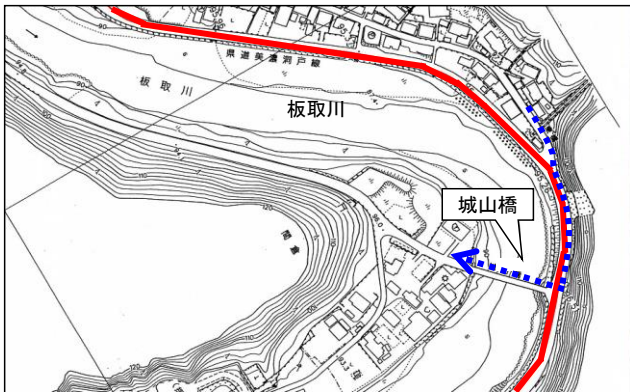

# レースコース横断可能箇所詳細図

レース状況により横断可能時間に制限があります

↔ 相互通行   ← 一方通行   — レースコース

**A** 一方通行  
御手洗三叉路から幅石油

**B** 一方通行  
睦橋交差点 (児山鉄工側から小倉側へ)

**C** 一方通行  
蕨生浅野から城山橋

**D** 相互通行  
県道美濃洞戸線 長瀬橋信号交差点

**E** 相互通行  
藍川団地南交差点

**F** 相互通行  
県道岐阜美濃線 ホンダカーズ交差点

**G** 相互通行  
県道岐阜美濃線 大矢田サークルK交差点

**H** 相互通行  
県道上野関線 大矢田市場交差点は通行不可