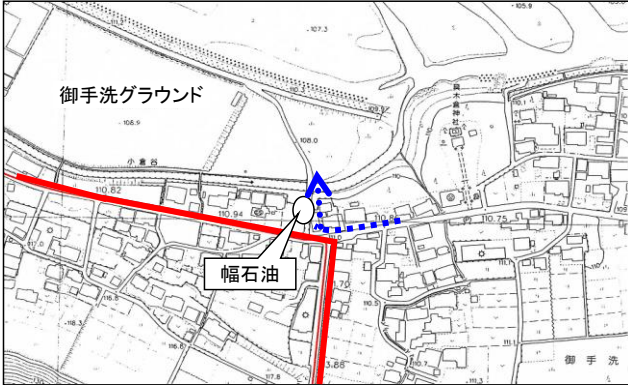

# レースコース横断可能箇所詳細図

レース状況により横断可能時間に制限があります

↔ 相互通行   ← 一方通行   — レースコース

**A** 一方通行  
御手洗三叉路から幅石油

**B** 一方通行  
睦橋交差点 (児山鉄工側から小倉側へ)

**C** 一方通行  
蕨生浅野から城山橋

**D** 相互通行  
県道美濃洞戸線 長瀬橋信号交差点

**E** 相互通行  
藍川団地南交差点

**F** 相互通行  
県道岐阜美濃線 ホンダカーズ交差点

**G** 相互通行  
県道岐阜美濃線 大矢田サークルK交差点

**H** 相互通行  
県道上野関線 大矢田市場交差点は通行不可