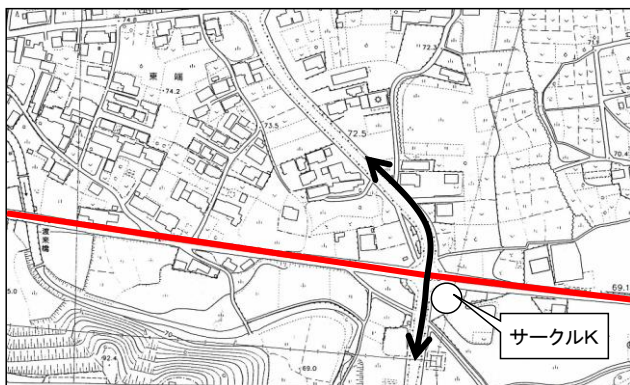

# レースコース横断可能箇所詳細図

レース状況により横断可能時間に制限があります

↔ 相互通行   ← 一方通行   — レースコース

**A** 一方通行  
御手洗三叉路から幅石油

**B** 一方通行  
睦橋交差点 (児山鉄工側から小倉側へ)

**C** 一方通行  
蕨生浅野から城山橋

**D** 相互通行  
県道美濃洞戸線 長瀬橋信号交差点

**E** 相互通行  
藍川団地南交差点

**F** 相互通行  
県道岐阜美濃線 ホンダカーズ交差点

**G** 相互通行  
県道岐阜美濃線 大矢田サークルK交差点

**H** 相互通行  
県道上野関線 大矢田市場交差点は通行不可