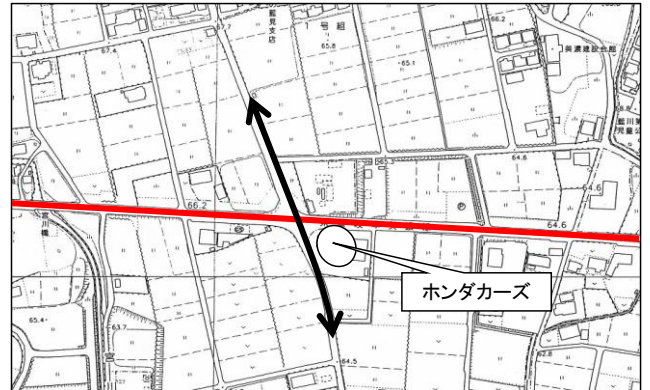

# レースコース横断可能箇所詳細図

レース状況により横断可能時間に制限があります

↔ 相互通行   ← 一方通行   — レースコース

**A** 一方通行  
御手洗三叉路から幅石油

**B** 一方通行  
睦橋交差点 (児山鉄工側から小倉側へ)

**C** 一方通行  
蕨生浅野から城山橋

**D** 相互通行  
県道美濃洞戸線 長瀬橋信号交差点

**E** 相互通行  
藍川団地南交差点

**F** 相互通行  
県道岐阜美濃線 ホンダカーズ交差点

**G** 相互通行  
県道岐阜美濃線 大矢田サークルK交差点

**H** 相互通行  
県道上野関線 大矢田市場交差点は通行不可