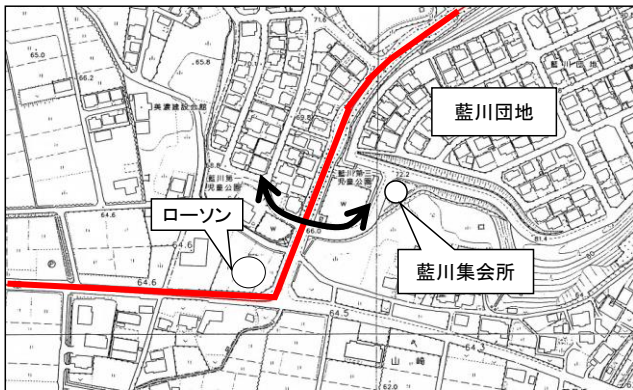

# レースコース横断可能箇所詳細図

レース状況により横断可能時間に制限があります

↔ 相互通行   ← 一方通行   — レースコース

**A** 一方通行  
御手洗三叉路から幅石油

**B** 一方通行  
睦橋交差点 (児山鉄工側から小倉側へ)

**C** 一方通行  
蕨生浅野から城山橋

**D** 相互通行  
県道美濃洞戸線 長瀬橋信号交差点

**E** 相互通行  
藍川団地南交差点

**F** 相互通行  
県道岐阜美濃線 ホンダカーズ交差点

**G** 相互通行  
県道岐阜美濃線 大矢田サークルK交差点

**H** 相互通行  
県道上野関線 大矢田市場交差点は通行不可