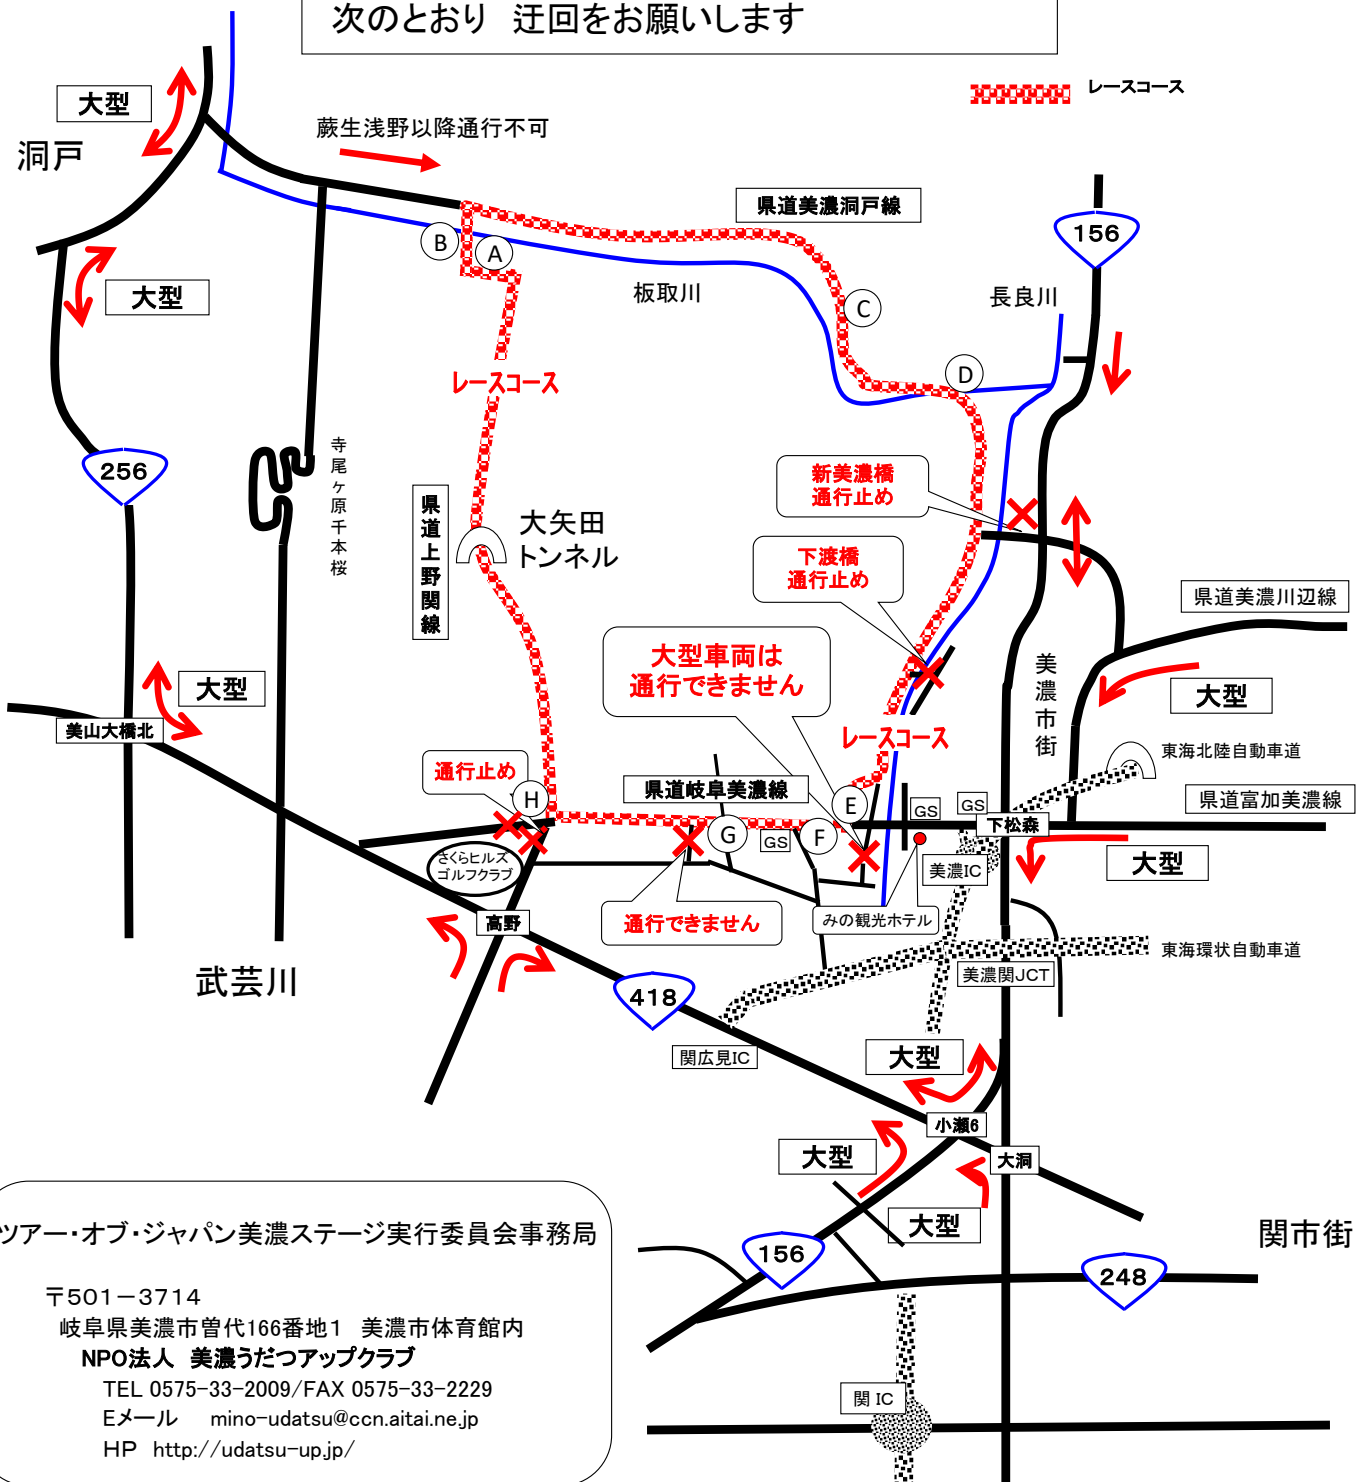

交通規制のお知らせ

2019年5月22日(水)

AM 9:00 ~ PM 1:00 頃

ツアー・オブ・ジャパン美濃ステージ開催のため
(国際自転車ロードレース)

レース中、**コース上は全面通行禁止**となります。
ご理解とご協力をお願いします。

武芸川・洞戸・板取、郡上方面への大型車両は、
次のとおり 迂回をお願いします

ツアー・オブ・ジャパン美濃ステージ実行委員会事務局
〒501-3714
岐阜県美濃市曾代166番地1 美濃市体育館内
NPO法人 美濃うだつアップクラブ
TEL 0575-33-2009/FAX 0575-33-2229
Eメール mino-udatsu@ccn.aitai.ne.jp
HP <http://udatsu-up.jp/>