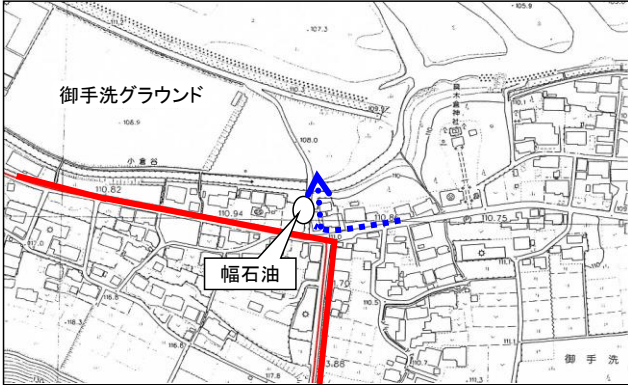

レースコース横断可能箇所詳細図

レース状況により横断可能時間に制限があります

↔ 相互通行 ← 一方通行 — レースコース

A 一方通行
御手洗三叉路から幅石油

B 一方通行
睦橋交差点 (児山鉄工側から小倉側へ)

C 一方通行
蕨生浅野から城山橋

D 相互通行
県道美濃洞戸線 長瀬橋信号交差点

E 相互通行
藍川団地南交差点

F 相互通行
県道岐阜美濃線 ホンダカーズ交差点

G 相互通行
県道岐阜美濃線 大矢田サークルK交差点

H 相互通行
県道上野関線 大矢田市場交差点は通行不可