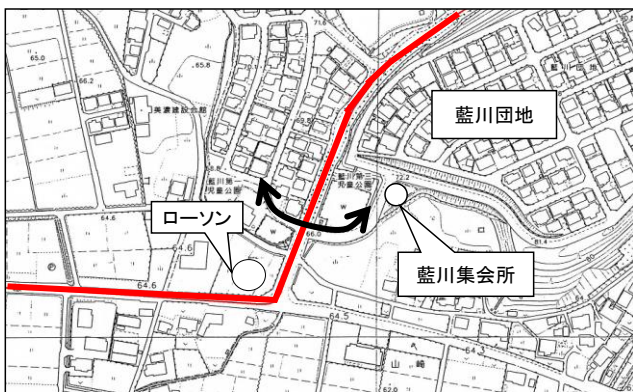

レースコース横断可能箇所詳細図

レース状況により横断可能時間に制限があります

↔ 相互通行 ← 一方通行 — レースコース

A 一方通行
御手洗三叉路から幅石油

B 一方通行
睦橋交差点 (児山鉄工側から小倉側へ)

C 一方通行
蕨生浅野から城山橋

D 相互通行
県道美濃洞戸線 長瀬橋信号交差点

E 相互通行
藍川団地南交差点

F 相互通行
県道岐阜美濃線 ホンダカーズ交差点

G 相互通行
県道岐阜美濃線 大矢田サークルK交差点

H 相互通行
県道上野関線 大矢田市場交差点は通行不可