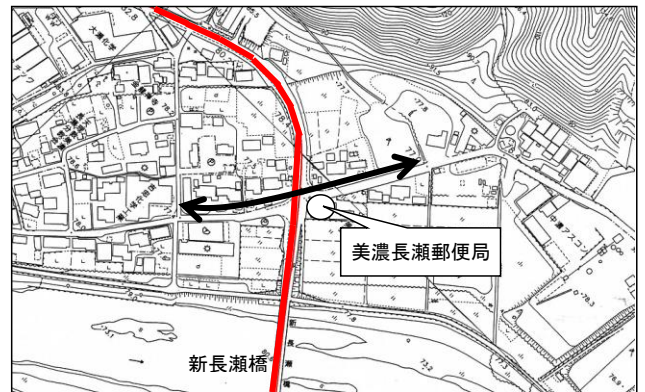

レースコース横断可能箇所詳細図

レース状況により横断可能時間に制限があります

↔ 相互通行 ← 一方通行 — レースコース

A 一方通行
御手洗三叉路から幅石油

B 一方通行
睦橋交差点 (児山鉄工側から小倉側へ)

C 一方通行
蕨生浅野から城山橋

D 相互通行
県道美濃洞戸線 長瀬橋信号交差点

E 相互通行
藍川団地南交差点

F 相互通行
県道岐阜美濃線 ホンダカーズ交差点

G 相互通行
県道岐阜美濃線 大矢田サークルK交差点

H 相互通行
県道上野関線 大矢田市場交差点は通行不可