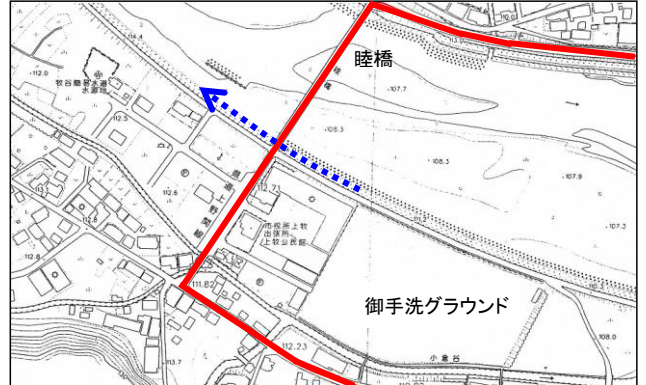

レースコース横断可能箇所詳細図

レース状況により横断可能時間に制限があります

↔ 相互通行 ← 一方通行 — レースコース

A 一方通行
御手洗三叉路から幅石油

B 一方通行
睦橋交差点 (児山鉄工側から小倉側へ)

C 一方通行
蕨生浅野から城山橋

D 相互通行
県道美濃洞戸線 長瀬橋信号交差点

E 相互通行
藍川団地南交差点

F 相互通行
県道岐阜美濃線 ホンダカーズ交差点

G 相互通行
県道岐阜美濃線 大矢田サークルK交差点

H 相互通行
県道上野関線 大矢田市場交差点は通行不可