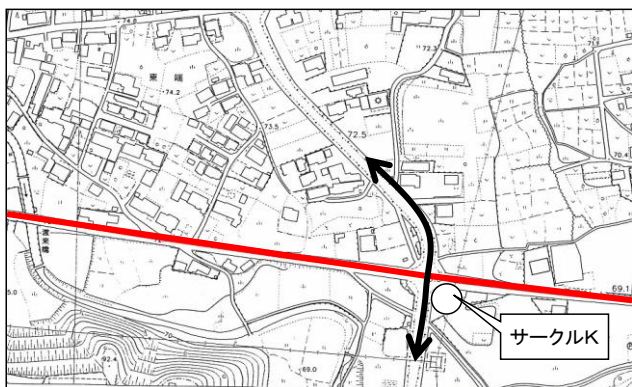

レースコース横断可能箇所詳細図

レース状況により横断可能時間に制限があります

↔ 相互通行 ← 一方通行 — レースコース

A 一方通行
御手洗三叉路から幅石油

B 一方通行
睦橋交差点 (児山鉄工側から小倉側へ)

C 一方通行
蕨生浅野から城山橋

D 相互通行
県道美濃洞戸線 長瀬橋信号交差点

E 相互通行
藍川団地南交差点

F 相互通行
県道岐阜美濃線 ホンダカーズ交差点

G 相互通行
県道岐阜美濃線 大矢田サークルK交差点

H 相互通行
県道上野関線 大矢田市場交差点は通行不可