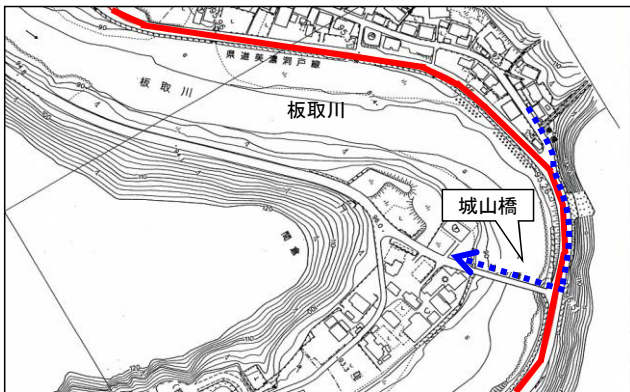

レースコース横断可能箇所詳細図

レース状況により横断可能時間に制限があります

↔ 相互通行 ← 一方通行 — レースコース

A 一方通行
御手洗三叉路から幅石油

B 一方通行
睦橋交差点 (児山鉄工側から小倉側へ)

C 一方通行
蕨生浅野から城山橋

D 相互通行
県道美濃洞戸線 長瀬橋信号交差点

E 相互通行
藍川団地南交差点

F 相互通行
県道岐阜美濃線 ホンダカーズ交差点

G 相互通行
県道岐阜美濃線 大矢田サークルK交差点

H 相互通行
県道上野関線 大矢田市場交差点は通行不可