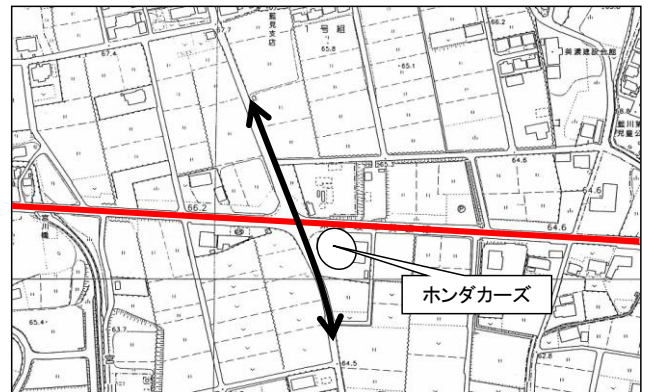

レースコース横断可能箇所詳細図

レース状況により横断可能時間に制限があります

↔ 相互通行 ← 一方通行 — レースコース

A 一方通行
御手洗三叉路から幅石油

B 一方通行
睦橋交差点 (児山鉄工側から小倉側へ)

C 一方通行
蕨生浅野から城山橋

D 相互通行
県道美濃洞戸線 長瀬橋信号交差点

E 相互通行
藍川団地南交差点

F 相互通行
県道岐阜美濃線 ホンダカーズ交差点

G 相互通行
県道岐阜美濃線 大矢田サークルK交差点

H 相互通行
県道上野関線 大矢田市場交差点は通行不可